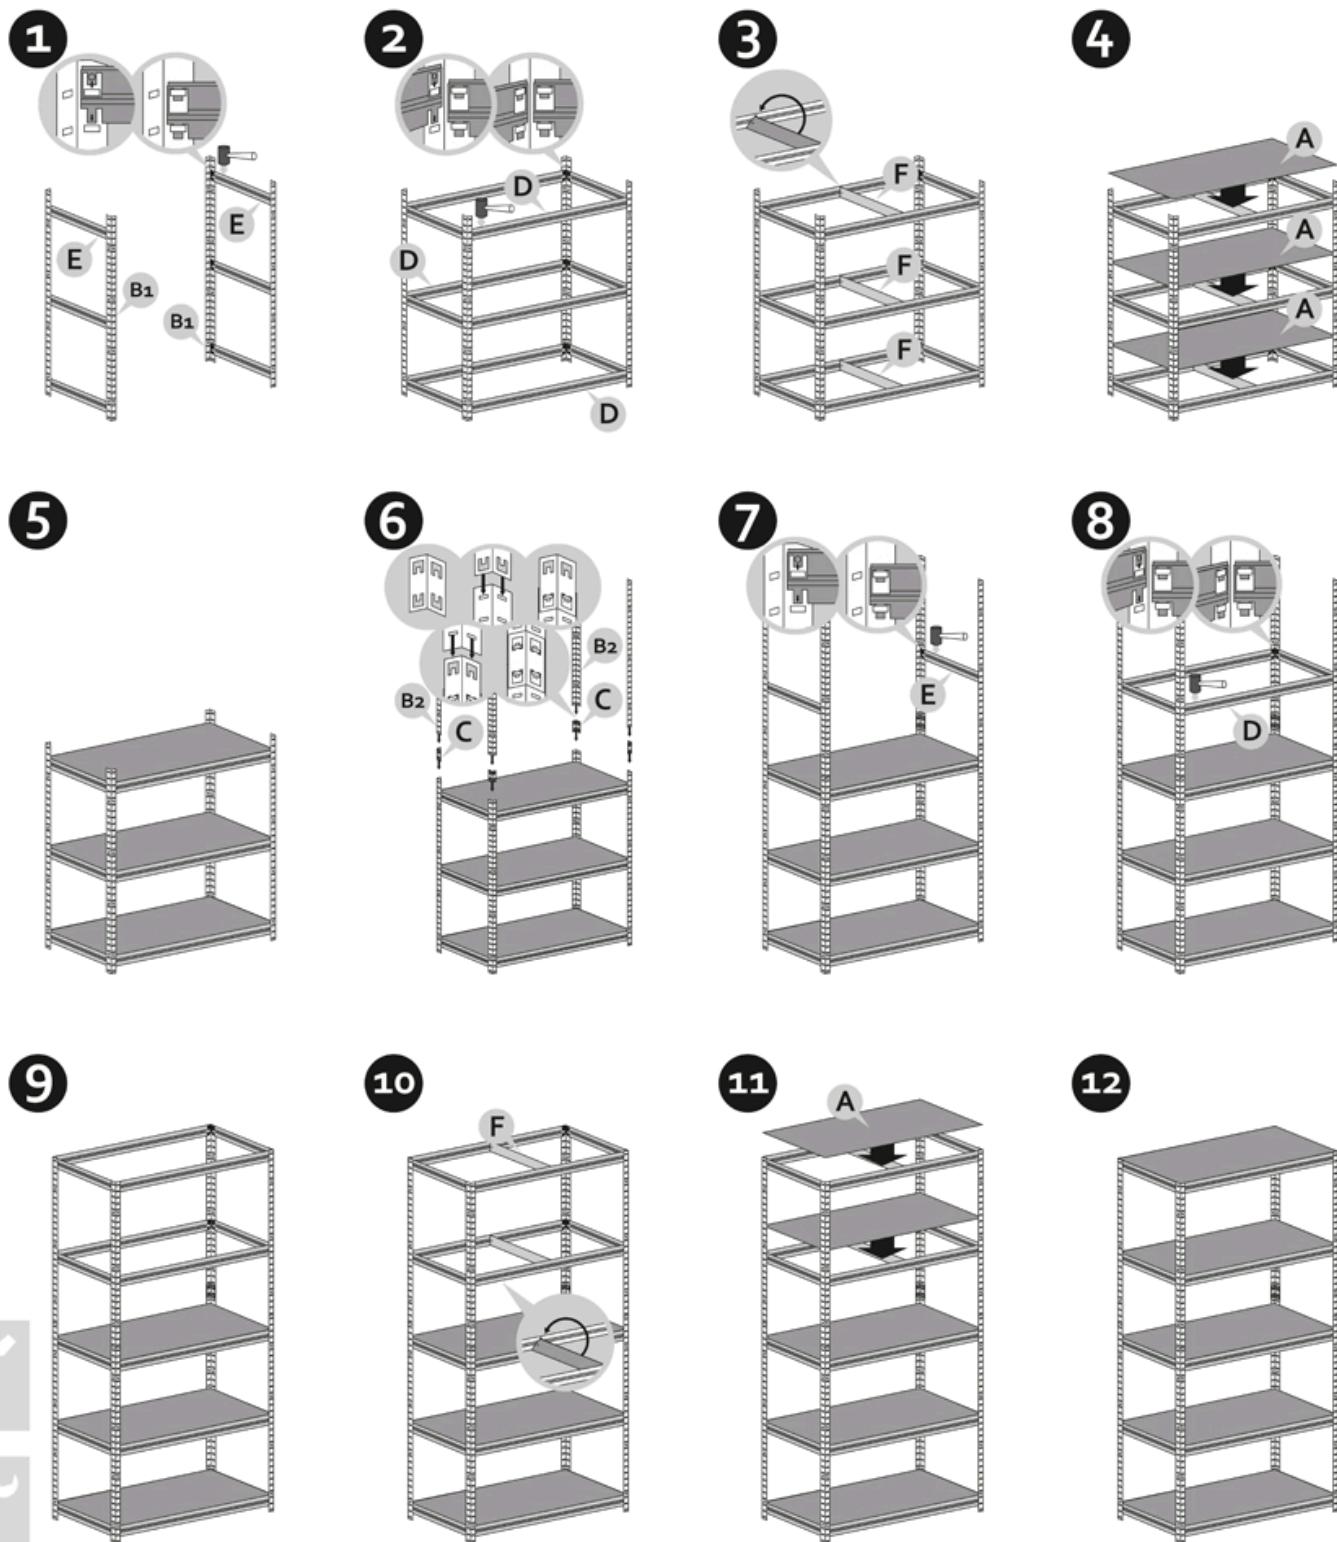

Montážní návod Regál HELIOS - 5 polic - 275kg - 196cm

Správná funkce výrobku je zaručena pouze v případě přesného dodržení montážního návodu.
U vyšších stojanů a regálů se doporučuje ukotvení do stěny pomocí hmoždinek.