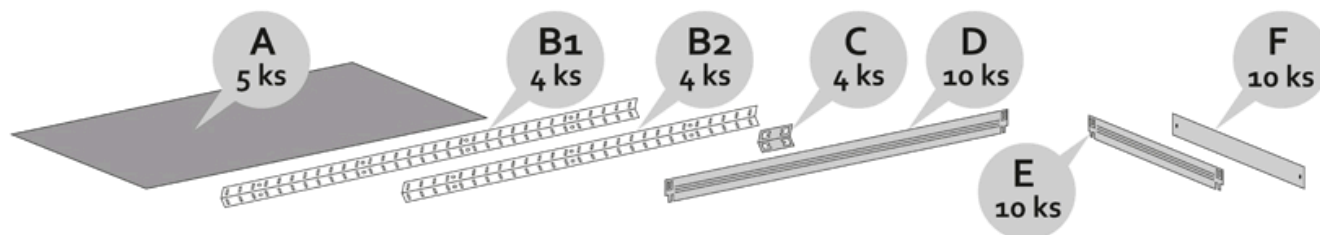

Montážní návod Regál HELIOS - 5 polic - 275kg - 196cm

Správná funkce výrobku je zaručena pouze v případě přesného dodržení montážního návodu.
U vyšších stojanů a regálů se doporučuje ukotvení do stěny pomocí hmoždinek.